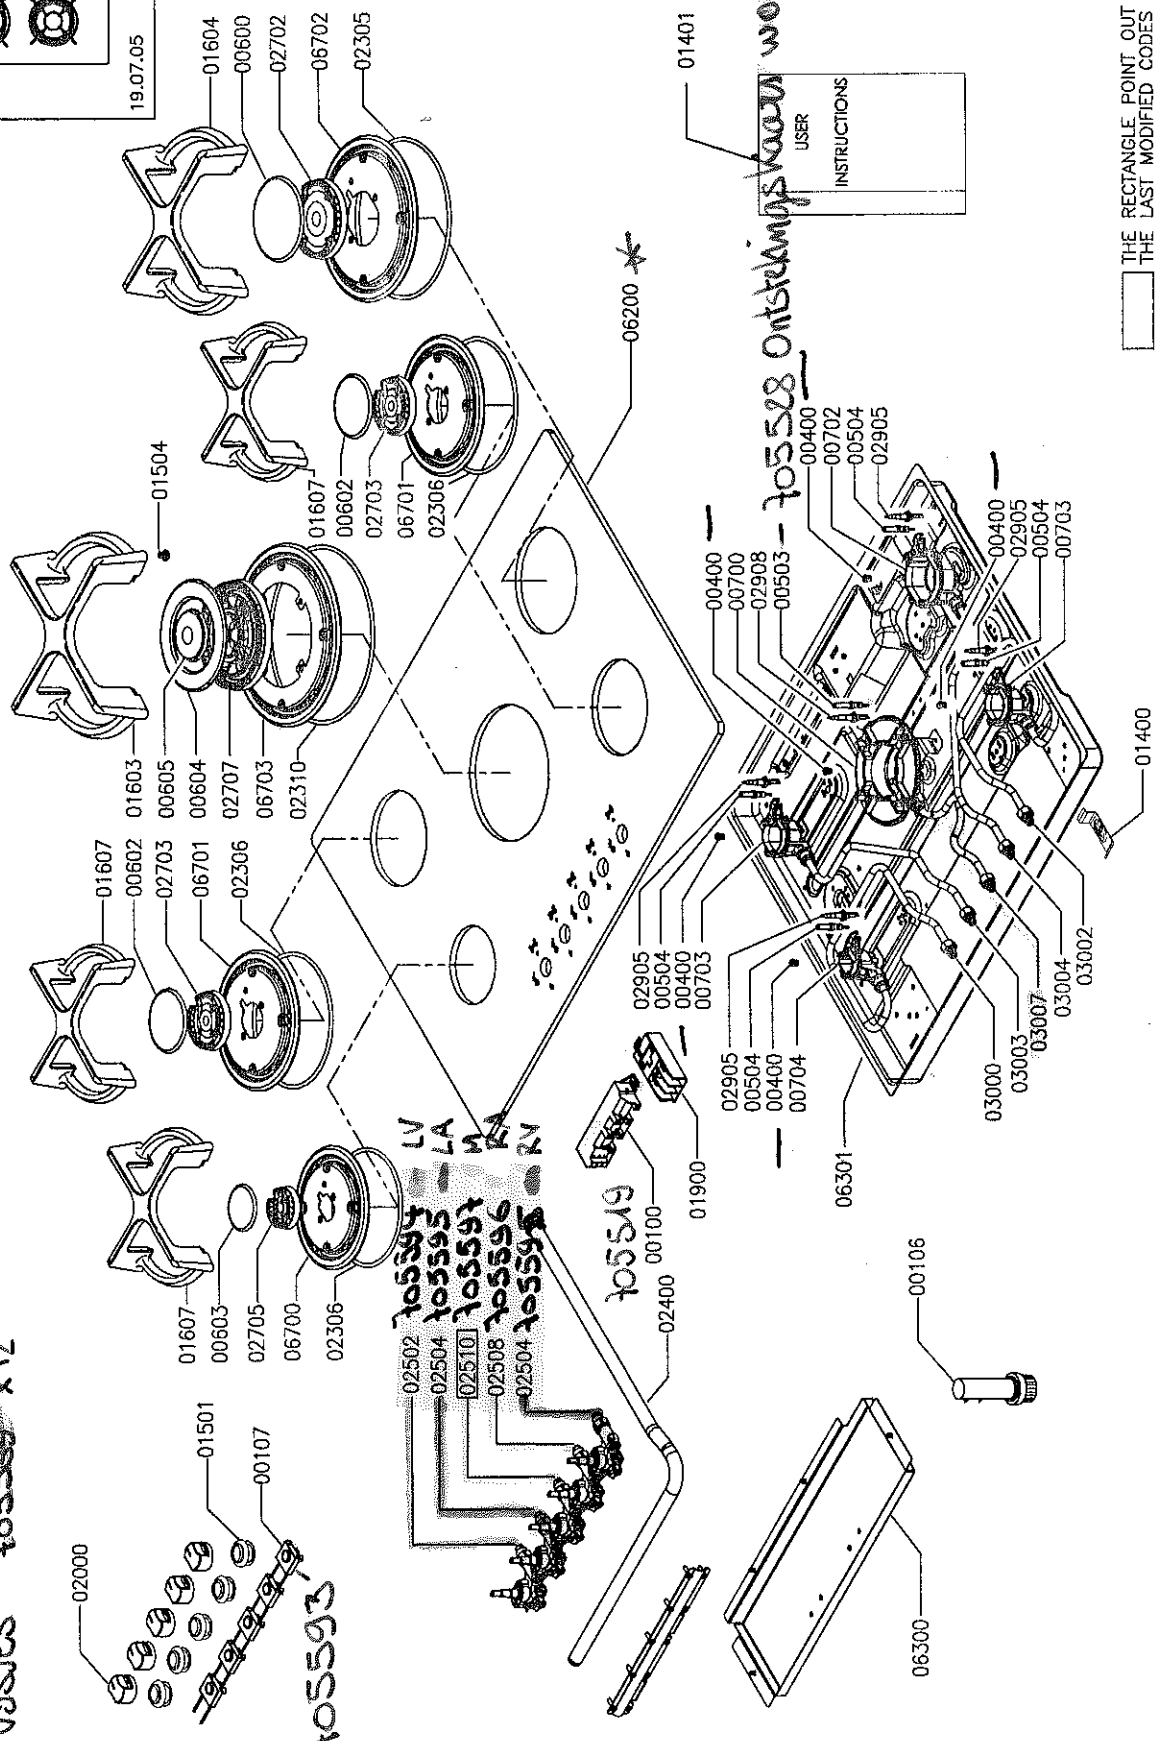

D1917

VISUES 705569 X 12

ESP0298

19.07.05

THE RECTANGLE POINT OUT
 THE LAST MODIFIED CODES

INSTRUCTIONS
 USER

EMISSO: PARISE	TAV. 393
APPROV:	
REV.N.: 3	
DATA: 16/12/2009	
PIANI DI COTTURA TABLES DE CUISSON HOT PLATES	PIANO DI LAVORO 5 BRUCIATORI TABLE DE TRAVAIL 5 BRULEURS HOT PLATE 5 BURNERS
PEZZI DI RICAMBIO PIECES DE RECHANGE SPARE PARTS	COD.0500192