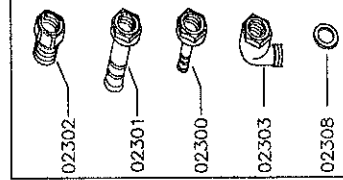

D1917

VISUES 705569 X 12

ESP0298

19.07.05

THE RECTANGLE POINT OUT
 THE LAST MODIFIED CODES

INSTRUCTIONS
 USER

EMISSO: PARISE	TAV. 393
APPROV:	
REV.N.: 3	
DATA: 16/12/2009	
PIANI DI COTTURA TABLES DE CUISSON HOT PLATES	PIANO DI LAVORO 5 BRUCIATORI TABLE DE TRAVAIL 5 BRULEURS HOT PLATE 5 BURNERS
PEZZI DI RICAMBIO PIECES DE RECHANGE SPARE PARTS	COD.0500192